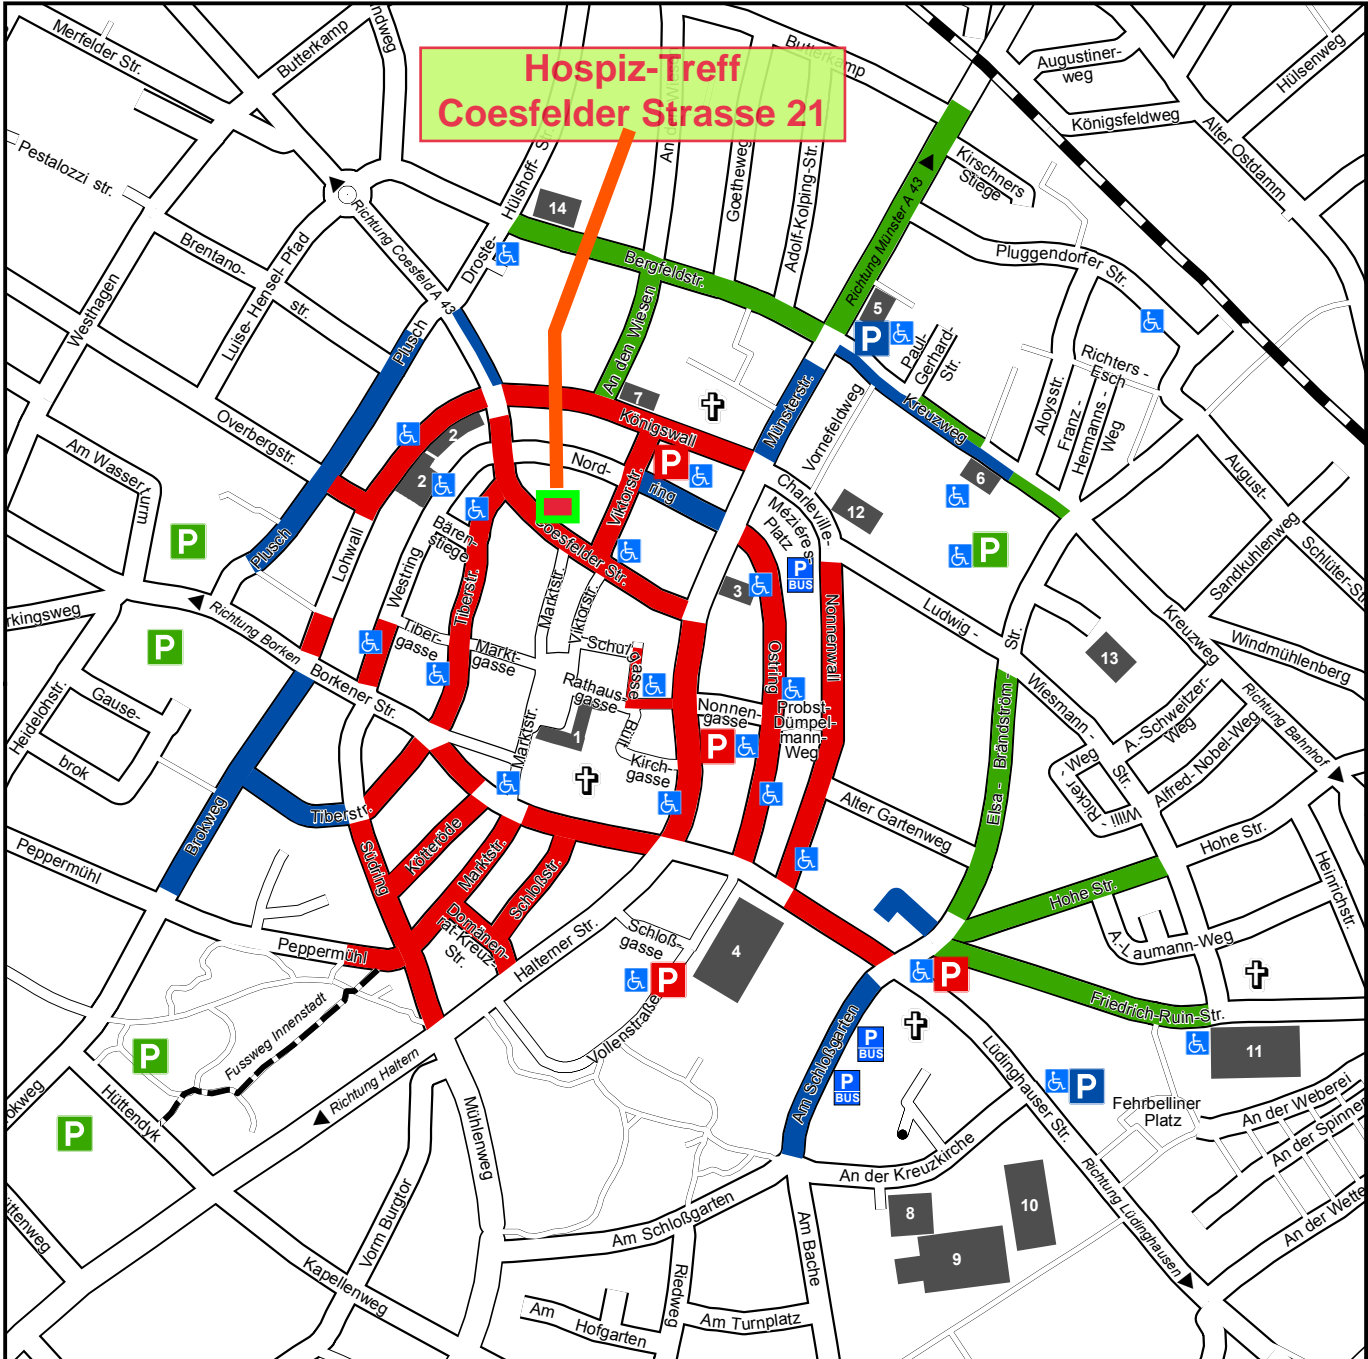

# Hospiz-Treff Coesfelder Strasse 21

-  Dauerstellplätze (kostenlos)
-  Bewirtschaftete Stellplätze (Parkscheibe)
-  Bewirtschaftete Stellplätze (Parkschein)
-  Schwerbehindertenstellplätze (Ausweis)
-  Reisebusparkplatz

1. Stadt Dülmen, Verwaltungsgebäude Rathaus
2. Stadt Dülmen, Verwaltungsgebäude Overbergpassage (mit Stadtbücherei)
3. Stadt Dülmen, Verwaltungsgebäude Münsterstraße (Alte Sparkasse)
4. Krankenhaus
5. Kolpinghaus
6. Straßenverkehrsamt

7. Amtsgericht
8. Aula des Schulzentrums
9. Clemens-Brentano-Gymnasium
10. Pestalozzi-Schule
11. Annette-von-Droste-Hülshoff-Gymnasium
12. Hermann-Leeser-Schule
13. Peter-Pan-Schule
14. Marienschule