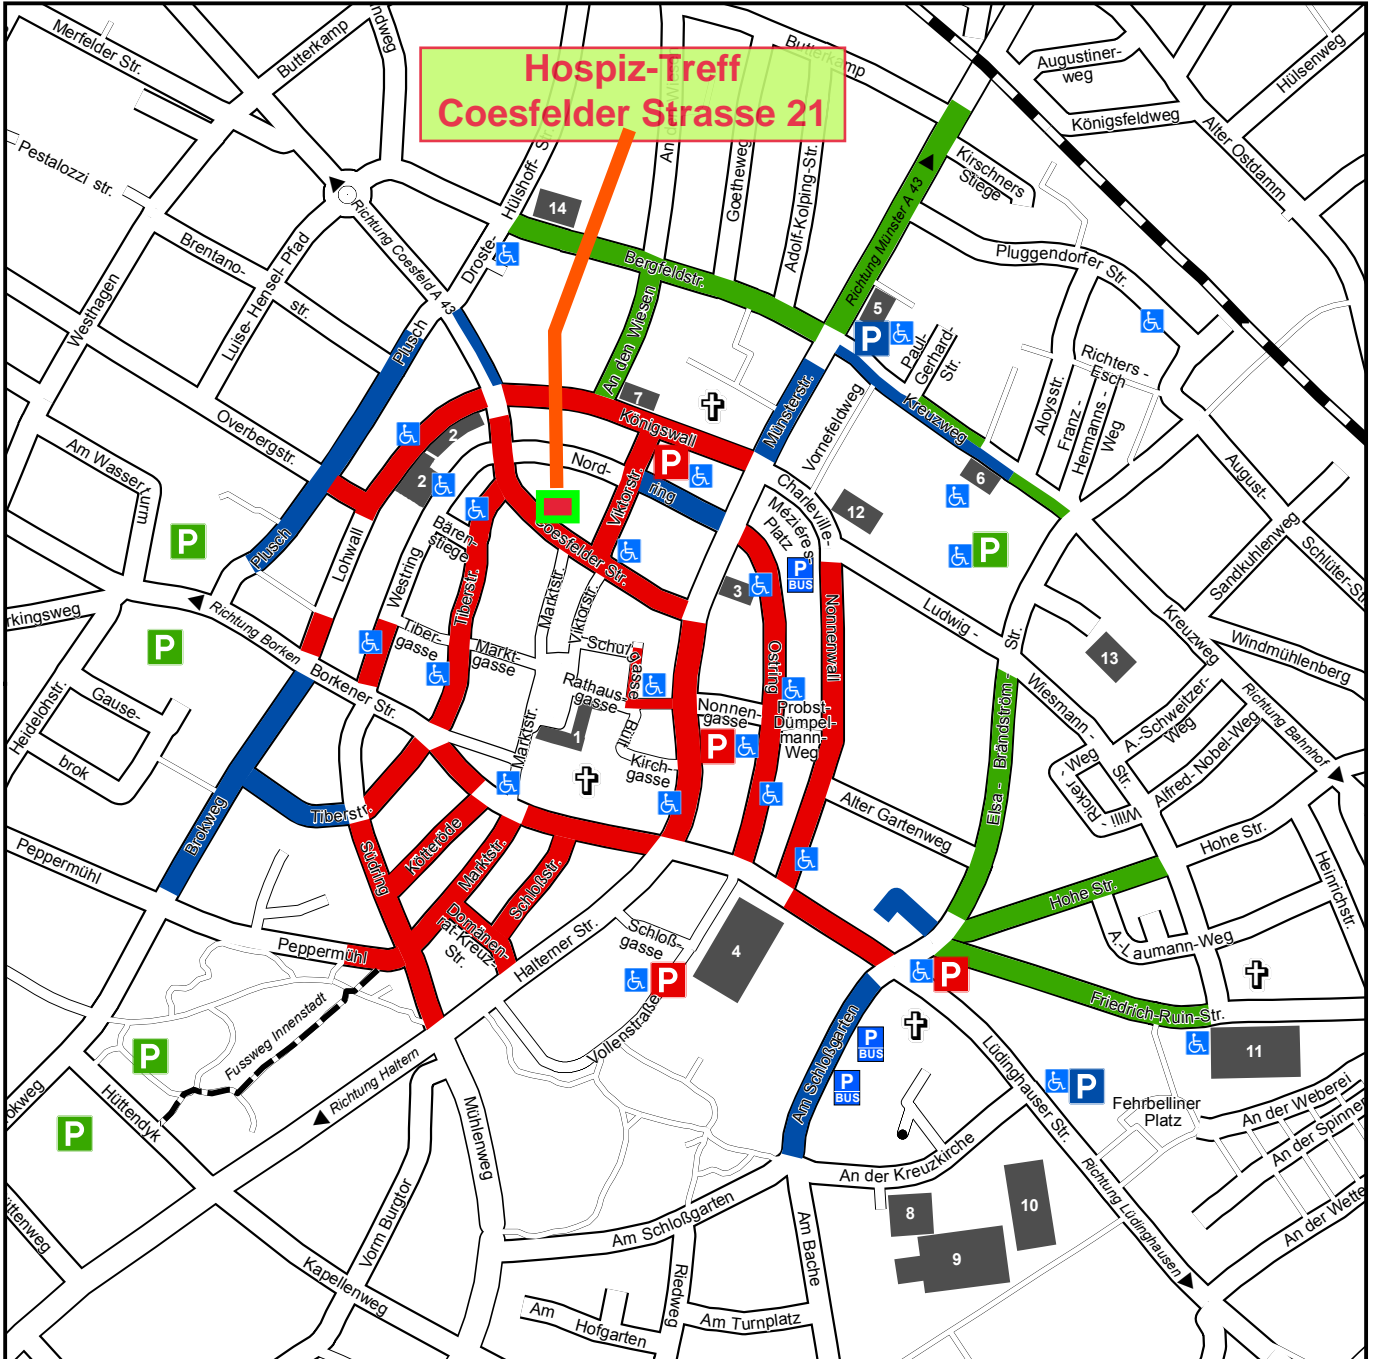

Hospiz-Treff Coesfelder Strasse 21

Dauerstellplätze
(kostenlos)

Bewirtschaftete Stellplätze
(Parkscheibe)

Bewirtschaftete Stellplätze
(Parkschein)

Schwerbehindertenstellplätze
(Ausweis)

Reisebusparkplatz

1. Stadt Dülmen, Verwaltungsgebäude Rathaus
2. Stadt Dülmen, Verwaltungsgebäude Overbergpassage (mit Stadtbücherei)
3. Stadt Dülmen, Verwaltungsgebäude Münsterstraße (Alte Sparkasse)
4. Krankenhaus
5. Kolpinghaus
6. Straßenverkehrsamt

7. Amtsgericht
8. Aula des Schulzentrums
9. Clemens-Brentano-Gymnasium
10. Pestalozzi-Schule
11. Annette-von-Droste-Hülshoff-Gymnasium
12. Hermann-Leeser-Schule
13. Peter-Pan-Schule
14. Marienschule